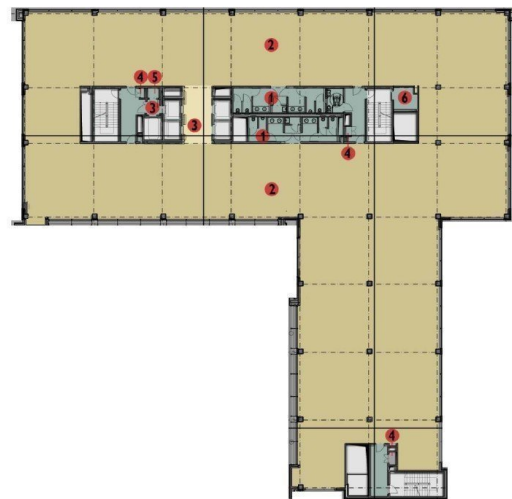

Adgar Plaza A

Warszawa, Mokotów, ul. Postępu 17a

Informacje o budynku | Building information

Status budynku Building status	Istniejący Existing
Rok budowy Year of construction	2008
Powierzchnia wspólna Common space	5,00 %
Współczynnik miejsc parkingowych Parking ratio	1 / 30 m ²
Całkowita powierzchnia budynku Total building area	32 100 m ²

Minimalna powierzchnia biurowa
Minimum office space

Standardowe wykończenie | Standard fit-out

-  Klimatyzacja
Air conditioning
-  Ochrona budynku
Security
-  Podnoszone podłogi
Raised floor
-  Kable światłowodowe
Fiber optics
-  Podwieszany sufit
Suspended ceiling
-  Kontrola dostępu do budynku
Access control
-  Okablowanie elektryczne
Power cabling
-  Uchylne okna
Openable windows
-  Czujniki dymu
Smoke detectors
-  Dwustronne zasilanie
Emergency power supply
-  Wykładzina
Carpeting
-  BMS
BMS
-  Podział powierzchni ściankami
Wall partitioning
-  Recepcja
Reception

Plan piętra | Floor plan

Dostępna powierzchnia | Available space

Piętro Floor	Powierzchnia wolna Vacant space	Czynsz Rent	Dostępność Availability
0	prosimy o kontakt please contact us	prosimy o kontakt please contact us	prosimy o kontakt please contact us
1	prosimy o kontakt please contact us	prosimy o kontakt please contact us	prosimy o kontakt please contact us
7	prosimy o kontakt please contact us	prosimy o kontakt please contact us	prosimy o kontakt please contact us
Razem Total	po zalogowaniu after login		