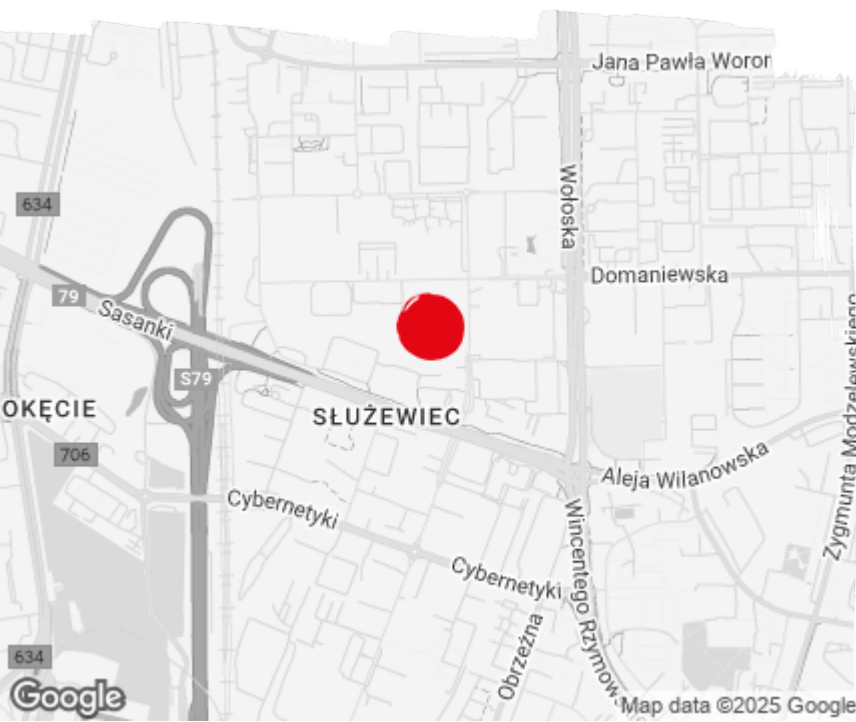

Adgar Plaza A

Warszawa, Mokotów, ul. Postępu 17a

Informacje o budynku | Building information

Status budynku Building status	Istniejący Existing
Rok budowy Year of construction	2008
Powierzchnia wspólna Common space	5,00 %
Współczynnik miejsc parkingowych Parking ratio	1 / 30 m²
Całkowita powierzchnia budynku Total building area	32 100 m²

Warunki komercyjne | Commercial terms

Powierzchnia biurowa* Office space*	po zalogowaniu after login
Parking Parking	po zalogowaniu after login
Koszty eksploatacyjne* Service charge*	po zalogowaniu after login
Minimalny okres najmu Minimum lease term	po zalogowaniu after login
Dostępność Availability	po zalogowaniu after login

* m²/miesiąc | per m² per month

Lokalizacja | Location

Dostępna powierzchnia | Available space

po zalogowaniu | after login

Dostępna powierzchnia biurowa
Available office space

po zalogowaniu | after login

Minimalna powierzchnia biurowa
Minimum office space